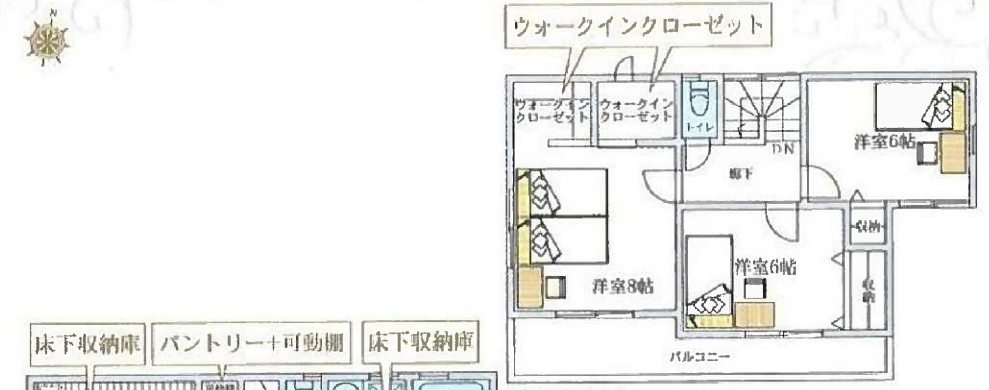

新築分譲住宅
Ivele Garden.S
 全1棟
La-Provence
 タ・ワロバンス
 (南欧風住宅)
 行田武州 荒木

南欧の香り漂う、お洒落な外観。

1号棟

4LDK 土地面積/320.06㎡ 道路/幅員6.3m公道
 建物面積/105.98㎡ 建築確認番号/熊谷市建字1134

価格 **2,090** (税込) 万円

土地面積90坪
 荒木小 見沼中学区
 武州荒木駅・徒歩6分

フラット35SタイプA利用可
 住まい給付金対応