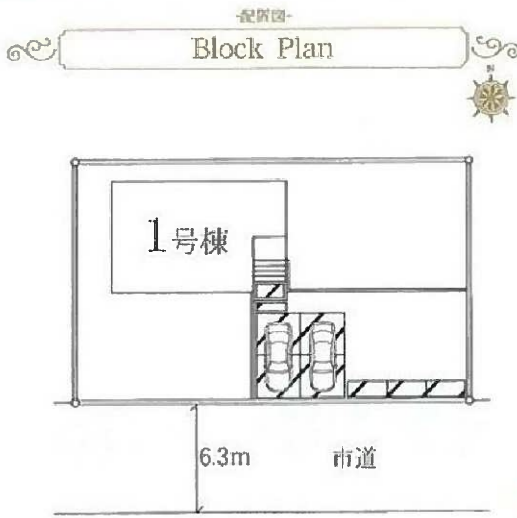

新築分譲住宅
Ivele Garden.S
 全1棟
La-Provence
 タ・ワロバンス
 (南欧風住宅)
 行田武州 荒木

南欧の香り漂う、お洒落な外観。

1号棟

4LDK 土地面積/320.06㎡ 道路/幅員6.3m公道
 建物面積/105.98㎡ 建築確認番号/熊谷市建字1134

価格 **2,090** (税込) 万円

土地面積90坪
 荒木小 見沼中学区
 武州荒木駅・徒歩6分

フラット35SタイプA利用可
 住まい給付金対応