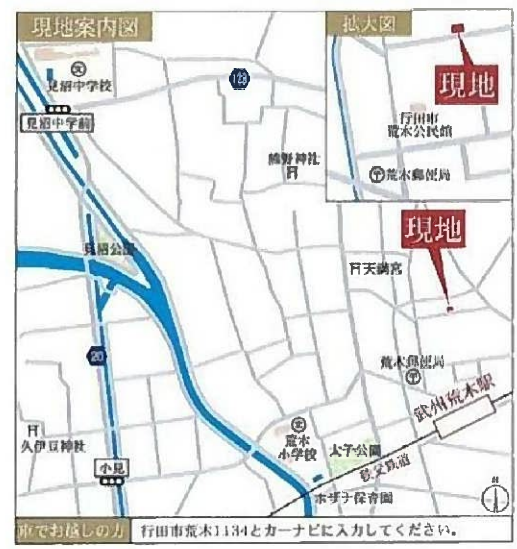

新築分譲住宅
Ivele Garden.S
 全1棟
La-Provence
 タ・ワロバンス
 (南欧風住宅)
 行田武州 荒木

南欧の香り漂う、お洒落な外観。

1号棟

4LDK 土地面積/320.06㎡ 道路/幅員6.3m公道
 建物面積/105.98㎡ 建築確認番号/熊谷市建字1134

価格 **2,090** (税込) 万円

土地面積90坪
 荒木小 見沼中学区
 武州荒木駅・徒歩6分

フラット35SタイプA利用可
 住まい給付金対応