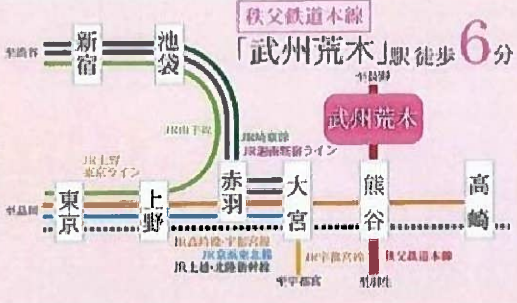

新築分譲住宅
Ivele Garden.S
 全1棟
La-Provence
 タ・ワロバンス
 (南欧風住宅)
 行田武州 荒木

南欧の香り漂う、お洒落な外観。

1号棟

4LDK 土地面積/320.06㎡ 道路/幅員6.3m公道
 建物面積/105.98㎡ 建築確認番号/熊谷市建字1134

価格 **2,090** (税込) 万円

土地面積90坪
 荒木小 見沼中学区
 武州荒木駅・徒歩6分

フラット35SタイプA利用可
 住まい給付金対応